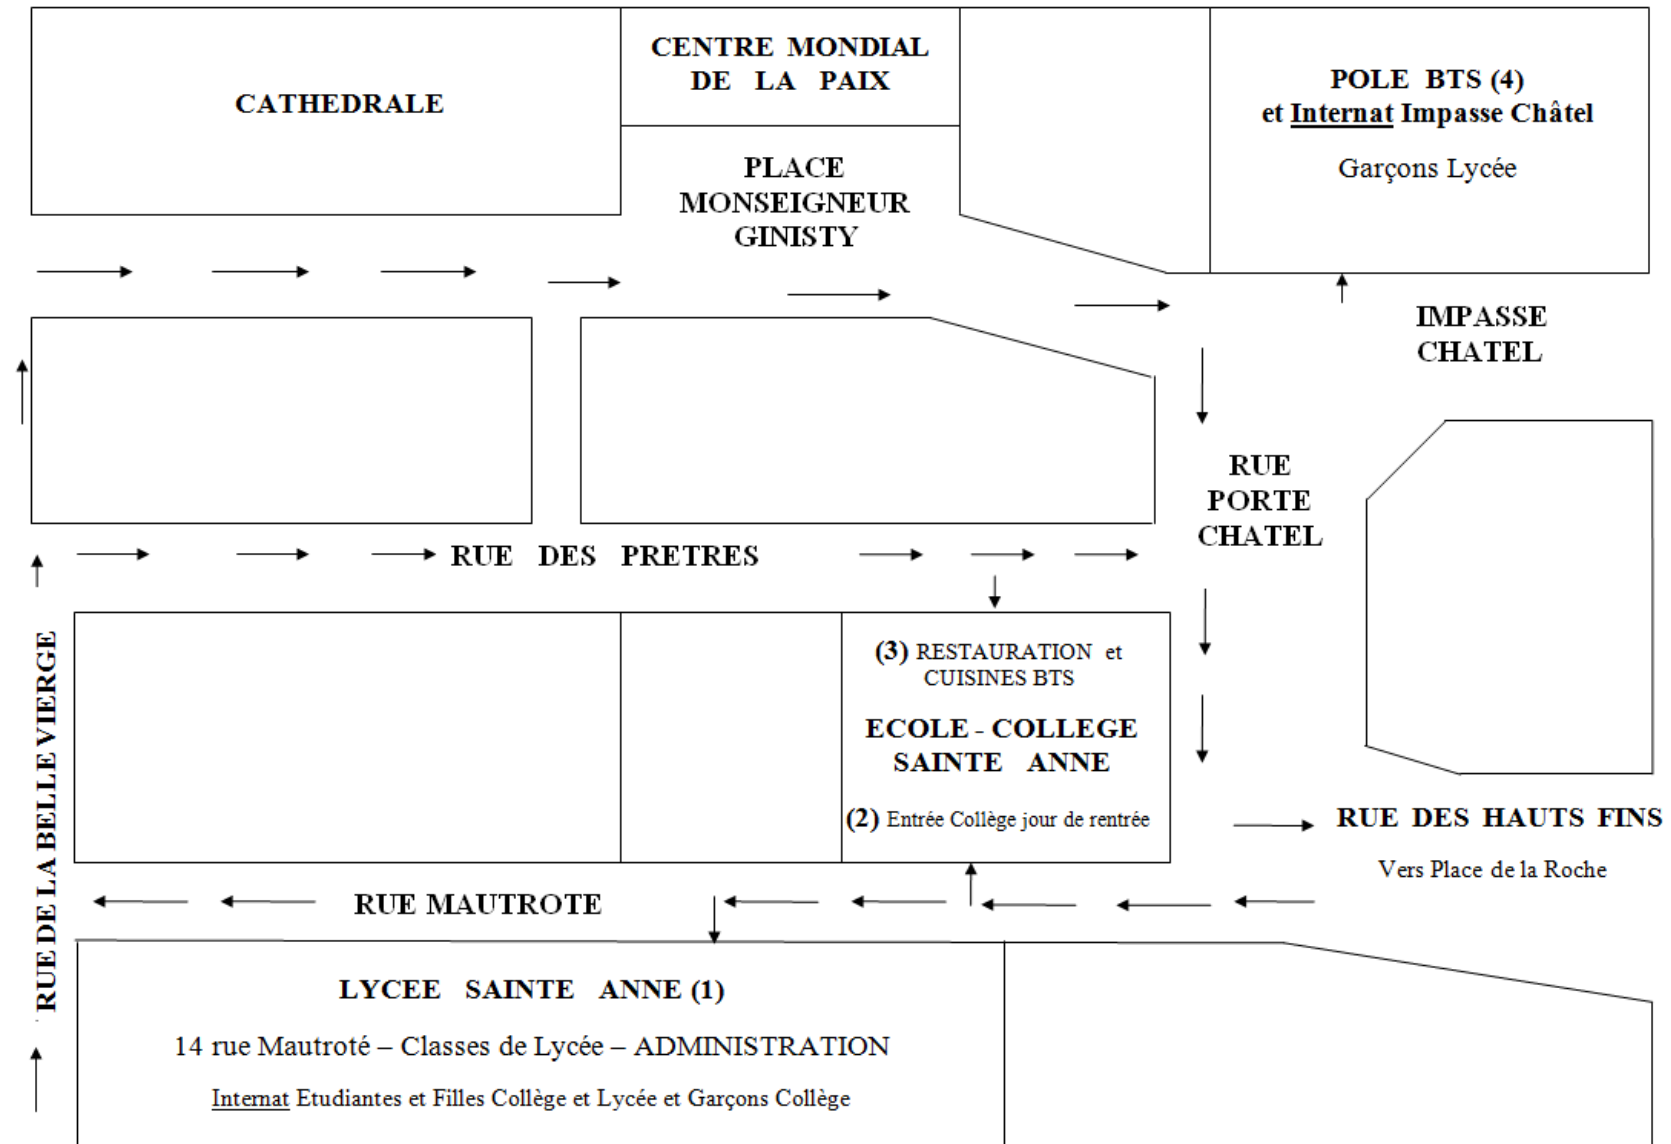

<sup>(2)</sup> Les parents et tous les élèves de sixième sont attendus, sur la cour d'honneur au 15 rue Mautroté à 9 h 00. Réunion de 9 h 00 à 10 h 30 pour les parents des 6<sup>èmes</sup>.

**Exceptionnellement, les cours du lundi 3 septembre se termineront à 16 h 45.**

**PLAN au verso**

**(1) 14 rue Mautroté :**

classes de 2des  
aux Terminales  
internat étudiantes  
et filles collège et lycée  
et garçons collège  
DEAS – Préparation aux  
Concours

**(2) 15 rue des Prêtres :**

Entrée du collège jour de la  
rentrée

**(3) 24 rue des Prêtres :**

classes primaires,  
maternelles, collège  
et la restauration – cuisines BTS

**(4) Impasse Châtel :**

Pôle BTS  
et internat garçons lycée