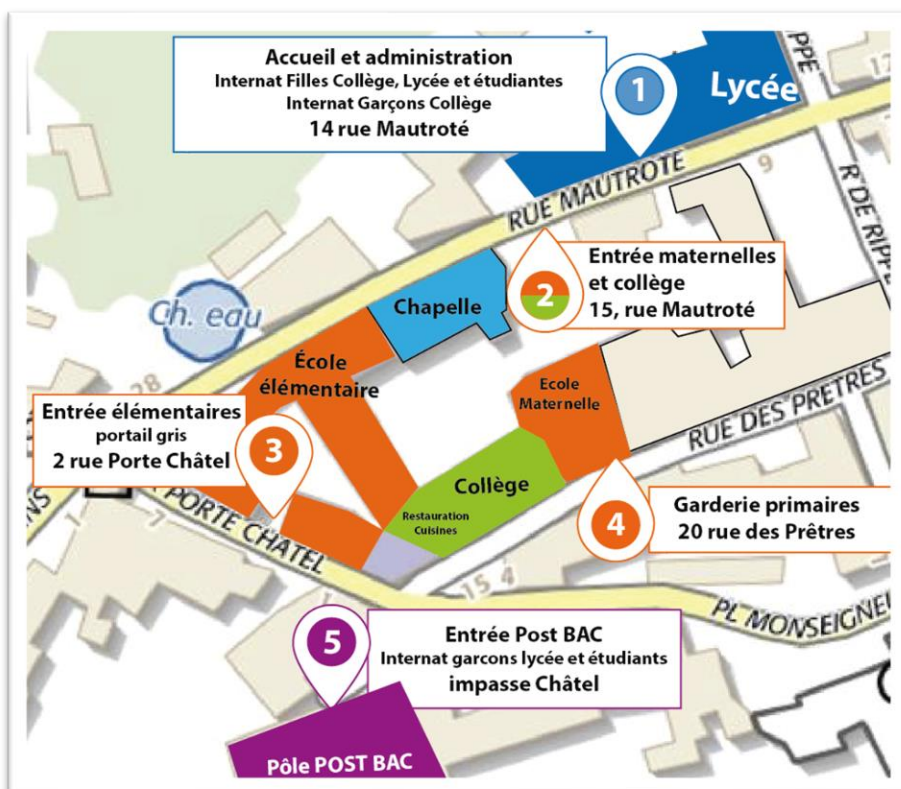

Vendredi 30 août 2024

Dépôt du matériel des classes de Maternelle : de 15h à 17h ②

Lundi 02 septembre 2024

Accueil des élèves de l'école primaire	Accueil des élèves du collège et du lycée		
Maternelle • à 8 h 20 ② accueil Elémentaire : • à 8 h 45 ③ appel dans la cour d'honneur	Classes	Accueil pour tous	Accueil des Internes
	6 ^{ème}	9h00 ②	8h30 à 9h00 ①
	5,4,3 ^{ème}	13h45 ② cour du collège	13h00 à 13h45 ①
	2 ^{ndes}	9h00 ①	8h00 à 8h45 ♀ ① ou ♂ ⑤
	1 ^{ères} Tiales	13h45 ①	13h00 à 13h45 ♀ ① ou ♂ ⑤
Les élèves restent la matinée avec leur professeur principal. Les cours débuteront normalement à 13h45 et prendront fin exceptionnellement à 16h45 pour toutes les classes.			
Accueil des étudiants du post-bac			
BTS (COM, ESF, GPME) et DECESF			14h30 à 16h30 ⑤

Lieux d'accueil :

- ① 14, rue Mautroté
- ① ♀ internat filles
- ② ② 15, rue Mautroté
- ③ ③ 2, porte Châtel
- ④ ④ 20, rue des Prêtres
- ⑤ ⑤ impasse Châtel
- ⑤ ♂ internat garçons