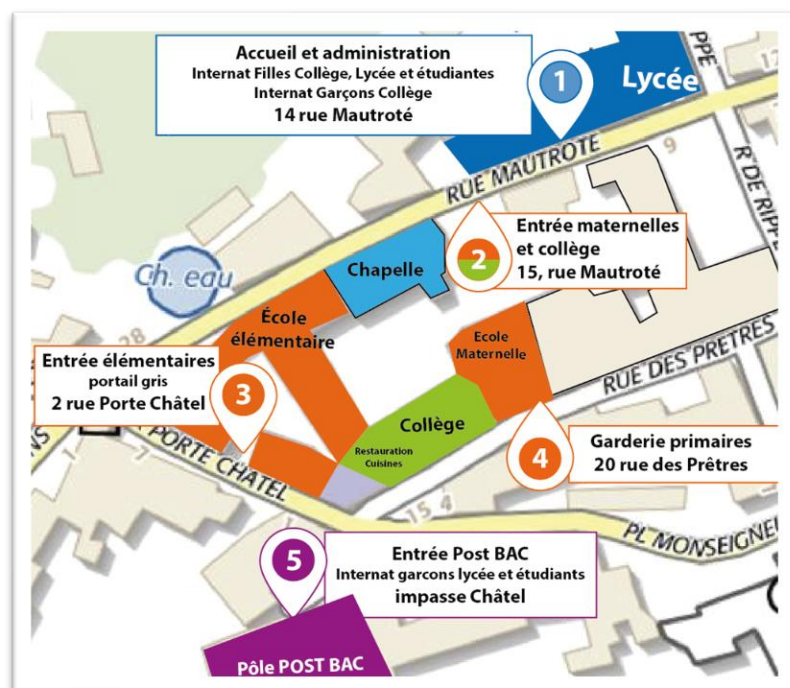

Lycée Général et Technologique

	Accueil pour tous	Accueil des internes
Secondes	14h00 à 15h35 avec le professeur principal ①	13h00 ① ♀ ⑤ ♂
1 ^{ères} / T ^{ales}	14h30 à 15h35 avec le professeur principal ①	13h45 ① ♀ ⑤ ♂

Lieux d'accueil :

- ① 14, rue Mautroté
- ① ♀ Internat filles
- ② ② 15, rue Mautroté
- ③ ③ 2, porte Châtel
- ④ ④ 20, rue des Prêtres
- ⑤ ⑤ Impasse Châtel
- ⑤ ♂ Internat garçons